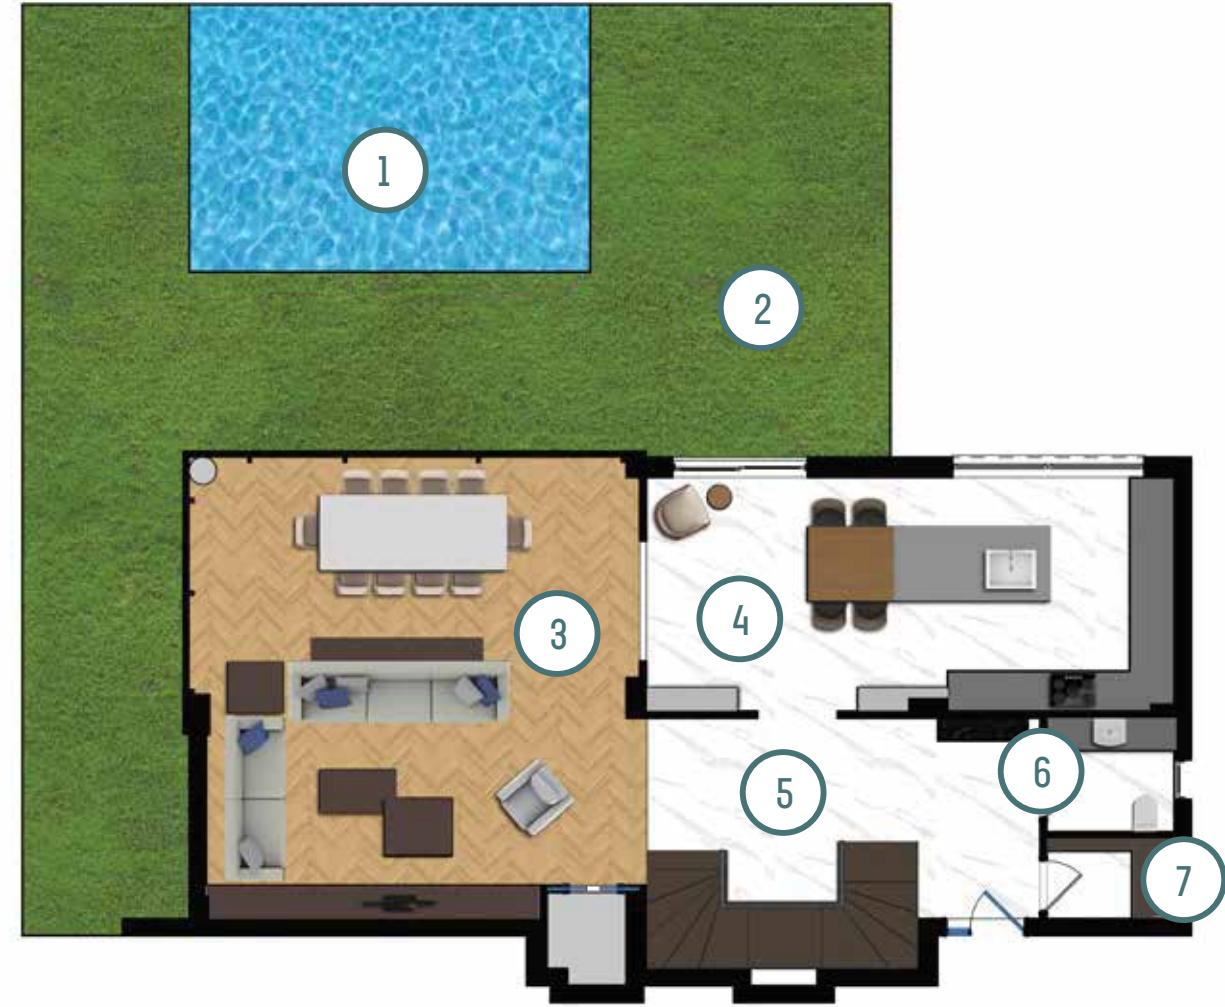

## Q ZEMİN KAT PLANI

1 - HAVUZ	24 m <sup>2</sup>
2 - ZEMİN TERASI	81.66 m <sup>2</sup>
3 - SALON	45.53 m <sup>2</sup>
4 - MUTFAK	27.74 m <sup>2</sup>
5 - GİRİŞ HOLÜ	20.66 m <sup>2</sup>
6 - ZEMİN WC	3.49 m <sup>2</sup>
7 - VESTİYER	2.31 m <sup>2</sup>